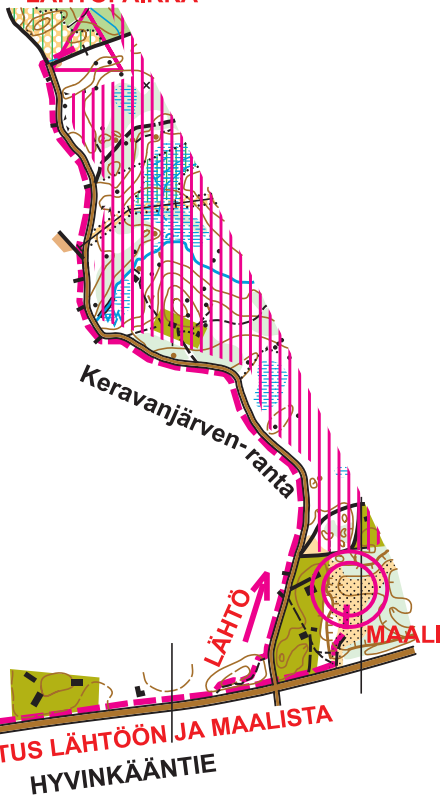

LÄHTÖPAIKKA

Keravanjärvi

KILPAILUKESKUS

LÄHTÖ

MAALI

VIITOITUS LÄHTÖÖN JA MAALISTA
HYVINKÄÄNTIE